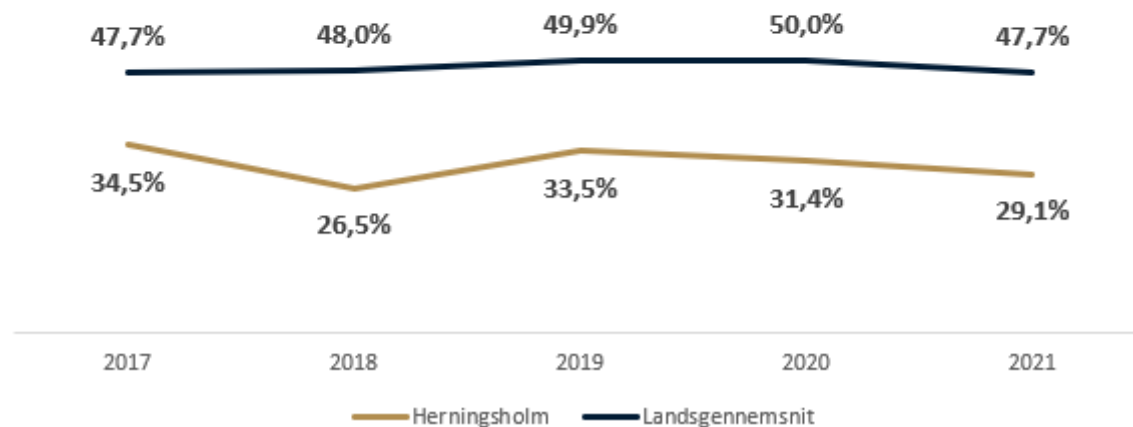

INDIKATOR 6: FRAFALD FRA UDDANNELSESTART TIL HF MÅLT PÅ INSTITUTIONSNIVEAU

Tabellen viser hvor stor en andel af eleverne på Herningsholm Erhvervsskole & Gymnasier, der ikke kom på hovedforløbet.

Opgjort 3 måneder efter afslutning af grundforløbet.

Frafald fra start på grundforløbet til start i uddannelsesaftale eller skolepraktik på hovedforløbet

Kilde: Uddannelsesstatistik.dk

Man kan af figuren se, at andelen af elever, der falder fra inden uddannelsesaftale eller skolepraktik på hovedforløbet, er lavere på Herningsholm Erhvervsskole & Gymnasier end landsgennemsnittet. Desuden gælder for Herningsholm at andelen af frafald er svagt faldende fra 2017-2021.