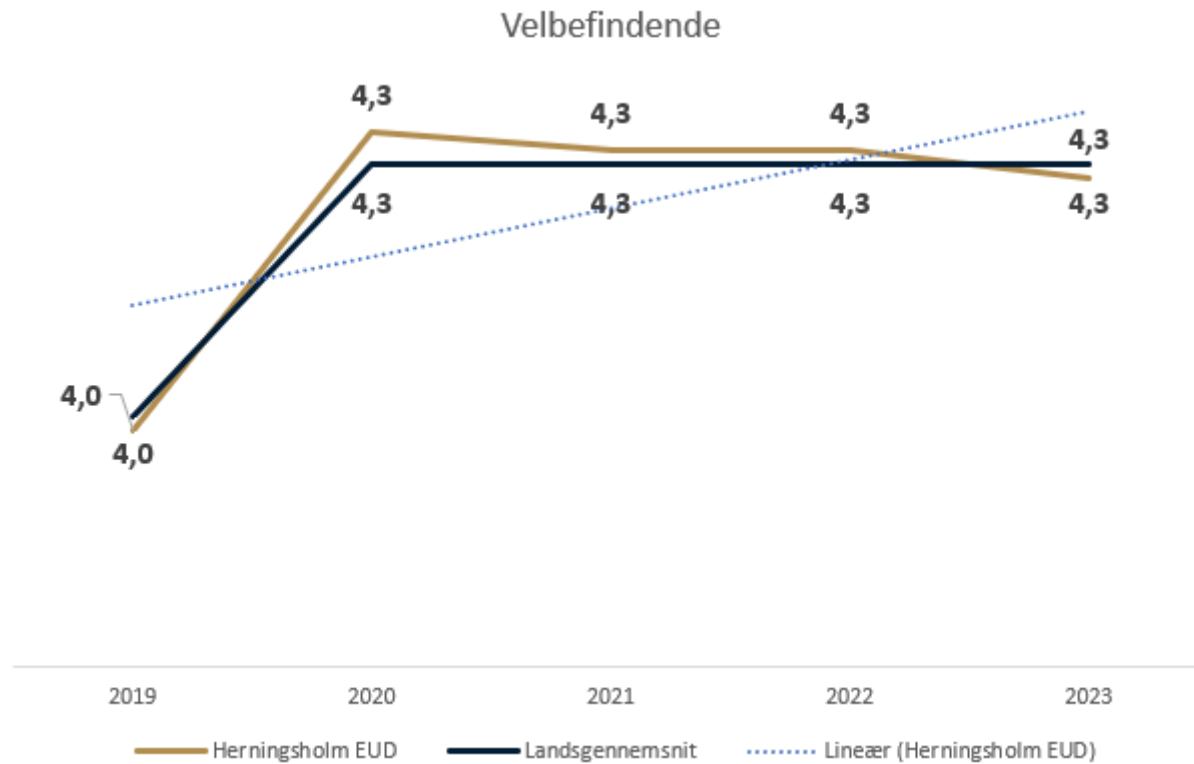

INDIKATOR 9: TRIVSELSINDIKATOR FOR VELBEFINDENDE MÅLT PÅ INSTITUTIONSNIVEAU

Figuren viser scoren for velbefindende for Herningsholm EUD. Til sammenligning vises også landsgennemsnittet.

Kilde: Uddannelsesstatistik.dk, Differentierede indikatorer